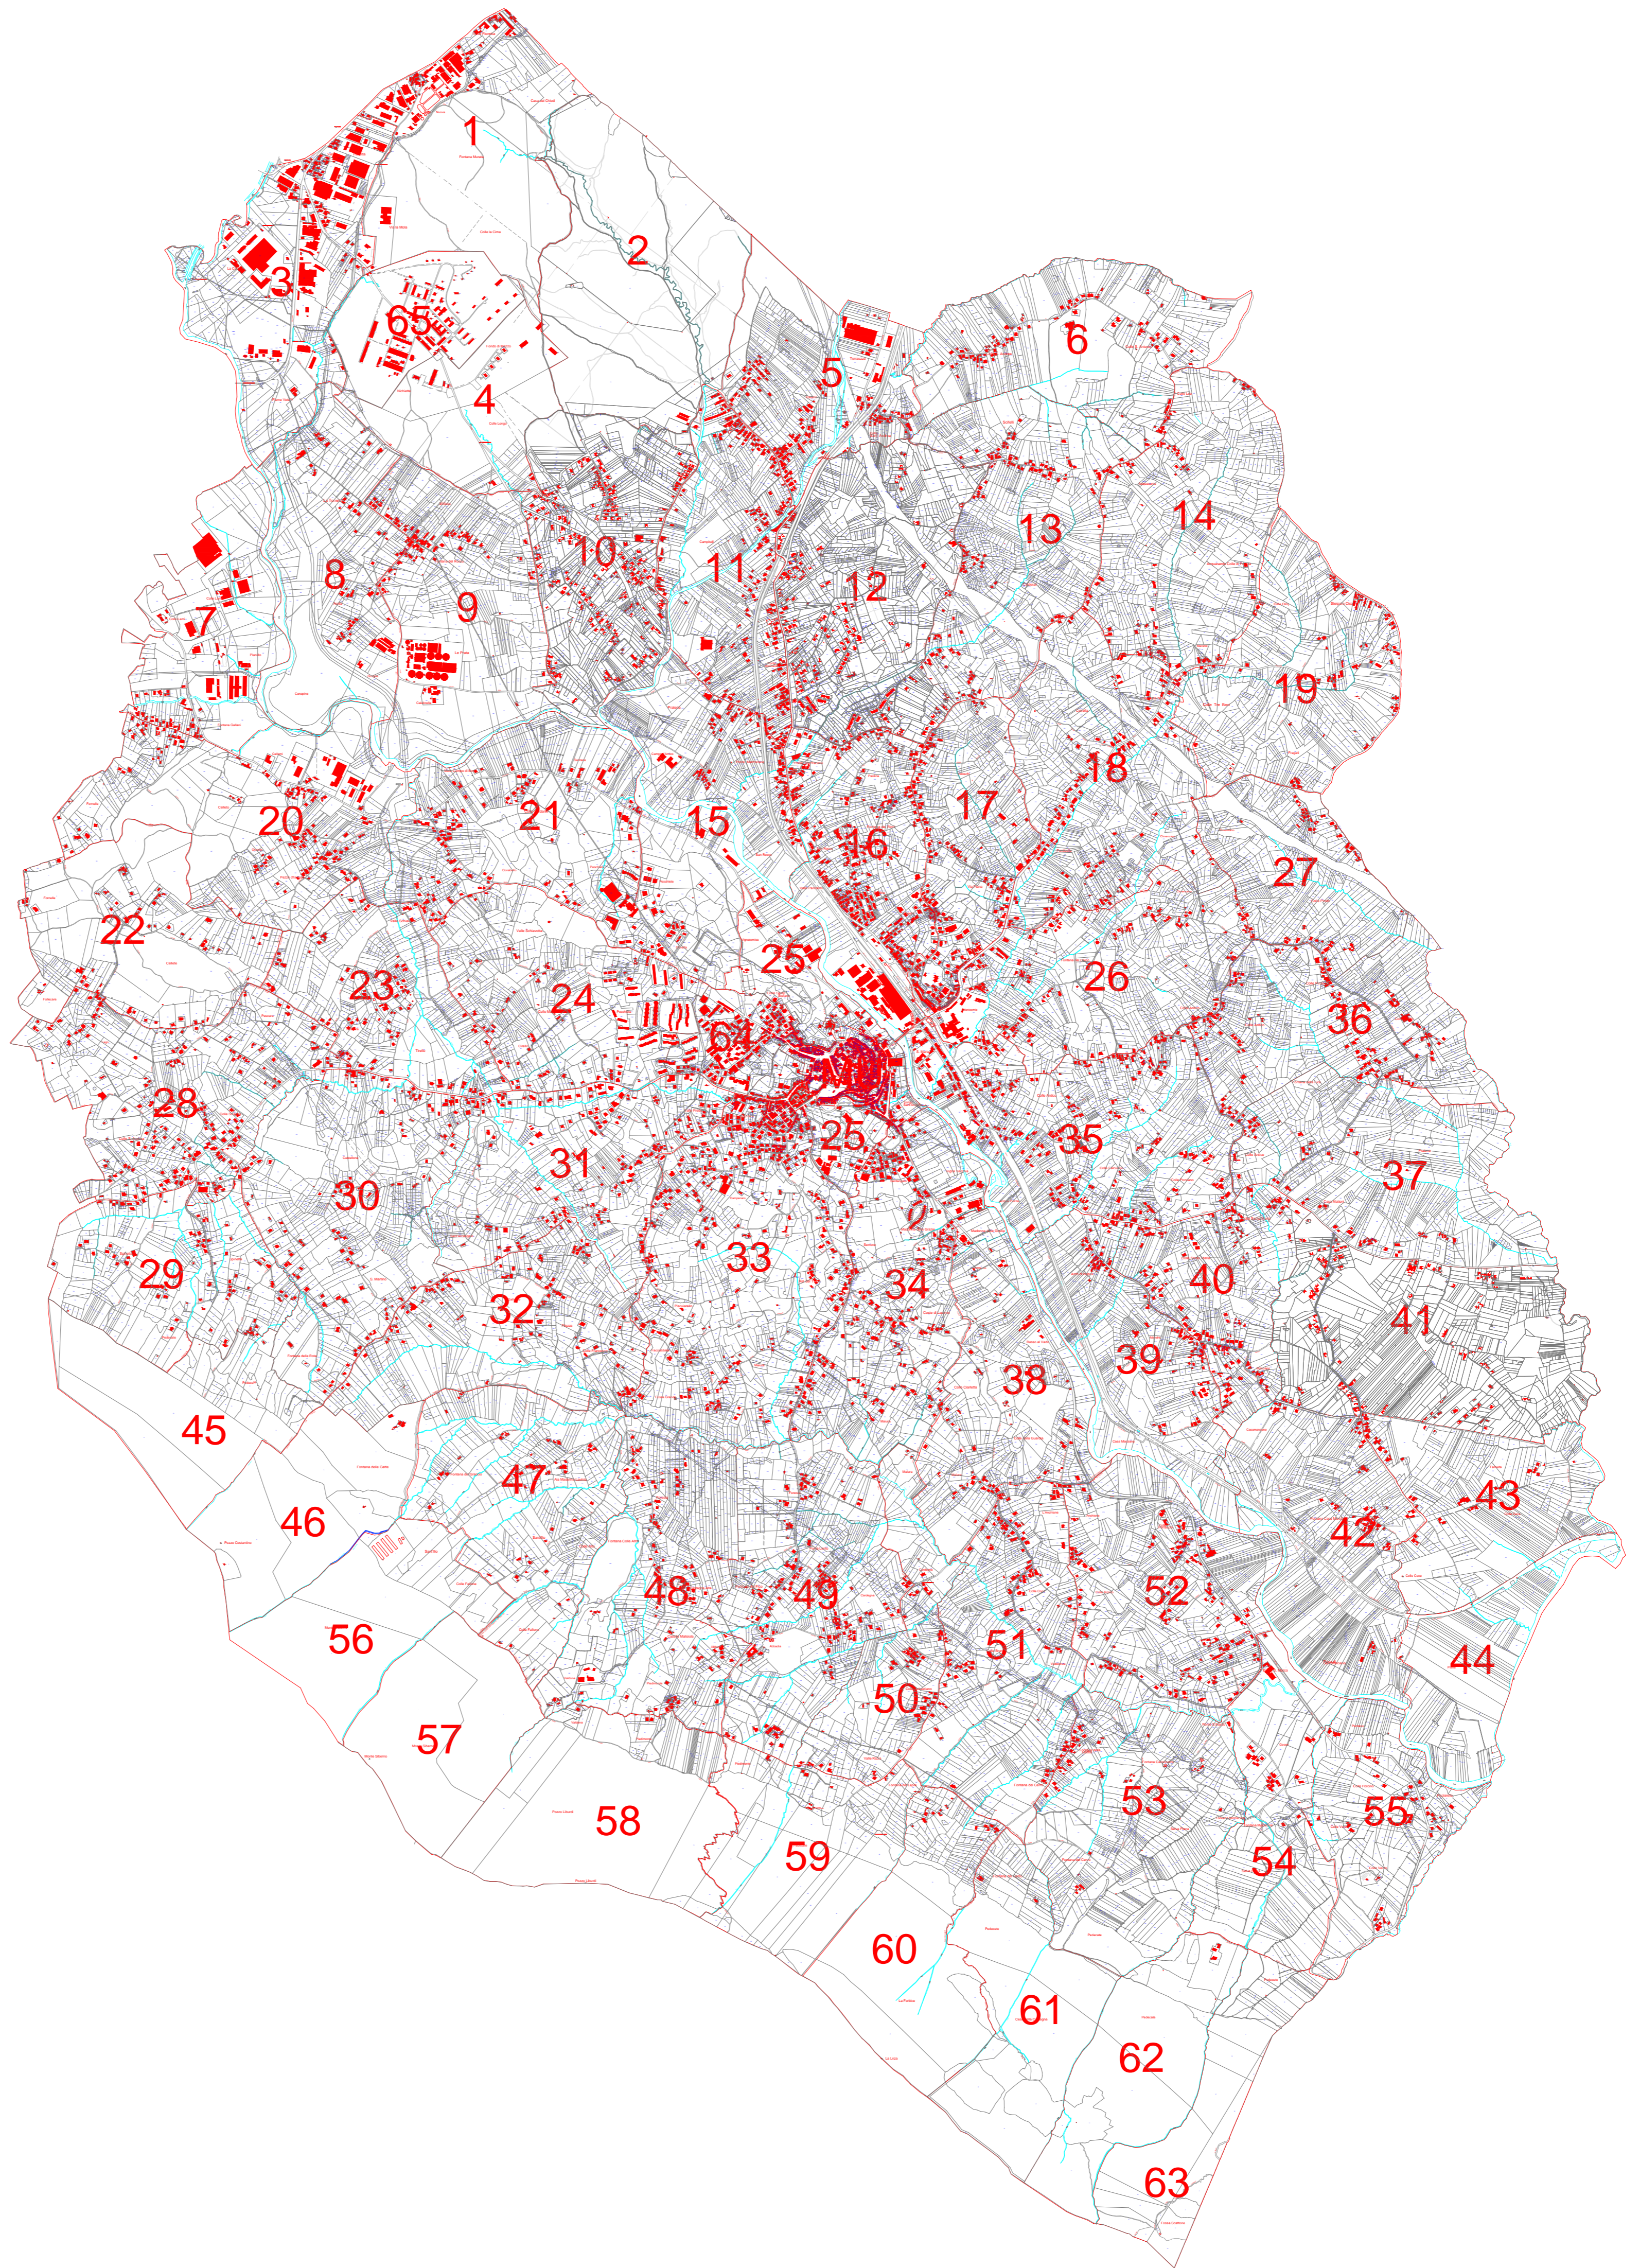

COMUNE DI CECCANO

CARTOGRAFIA S.I.T. SU BASE CATASTALE

- LEGENDA
- CONFINE COMUNALE
 - MAPPALI
 - CENTROIDE MAPPALE
 - LIMITE FOGLIO
 - CENTROIDE FOGLIO
 - FABBRICATI
 - STRADE E FERROVIE
 - FIUMI E CORSI D'ACQUA
 - CEDILIE
 - PUNTI FIDUCIALI

INQUADRAMENTO SU ORTOFOTO

INQUADRAMENTO SU C.T.R.