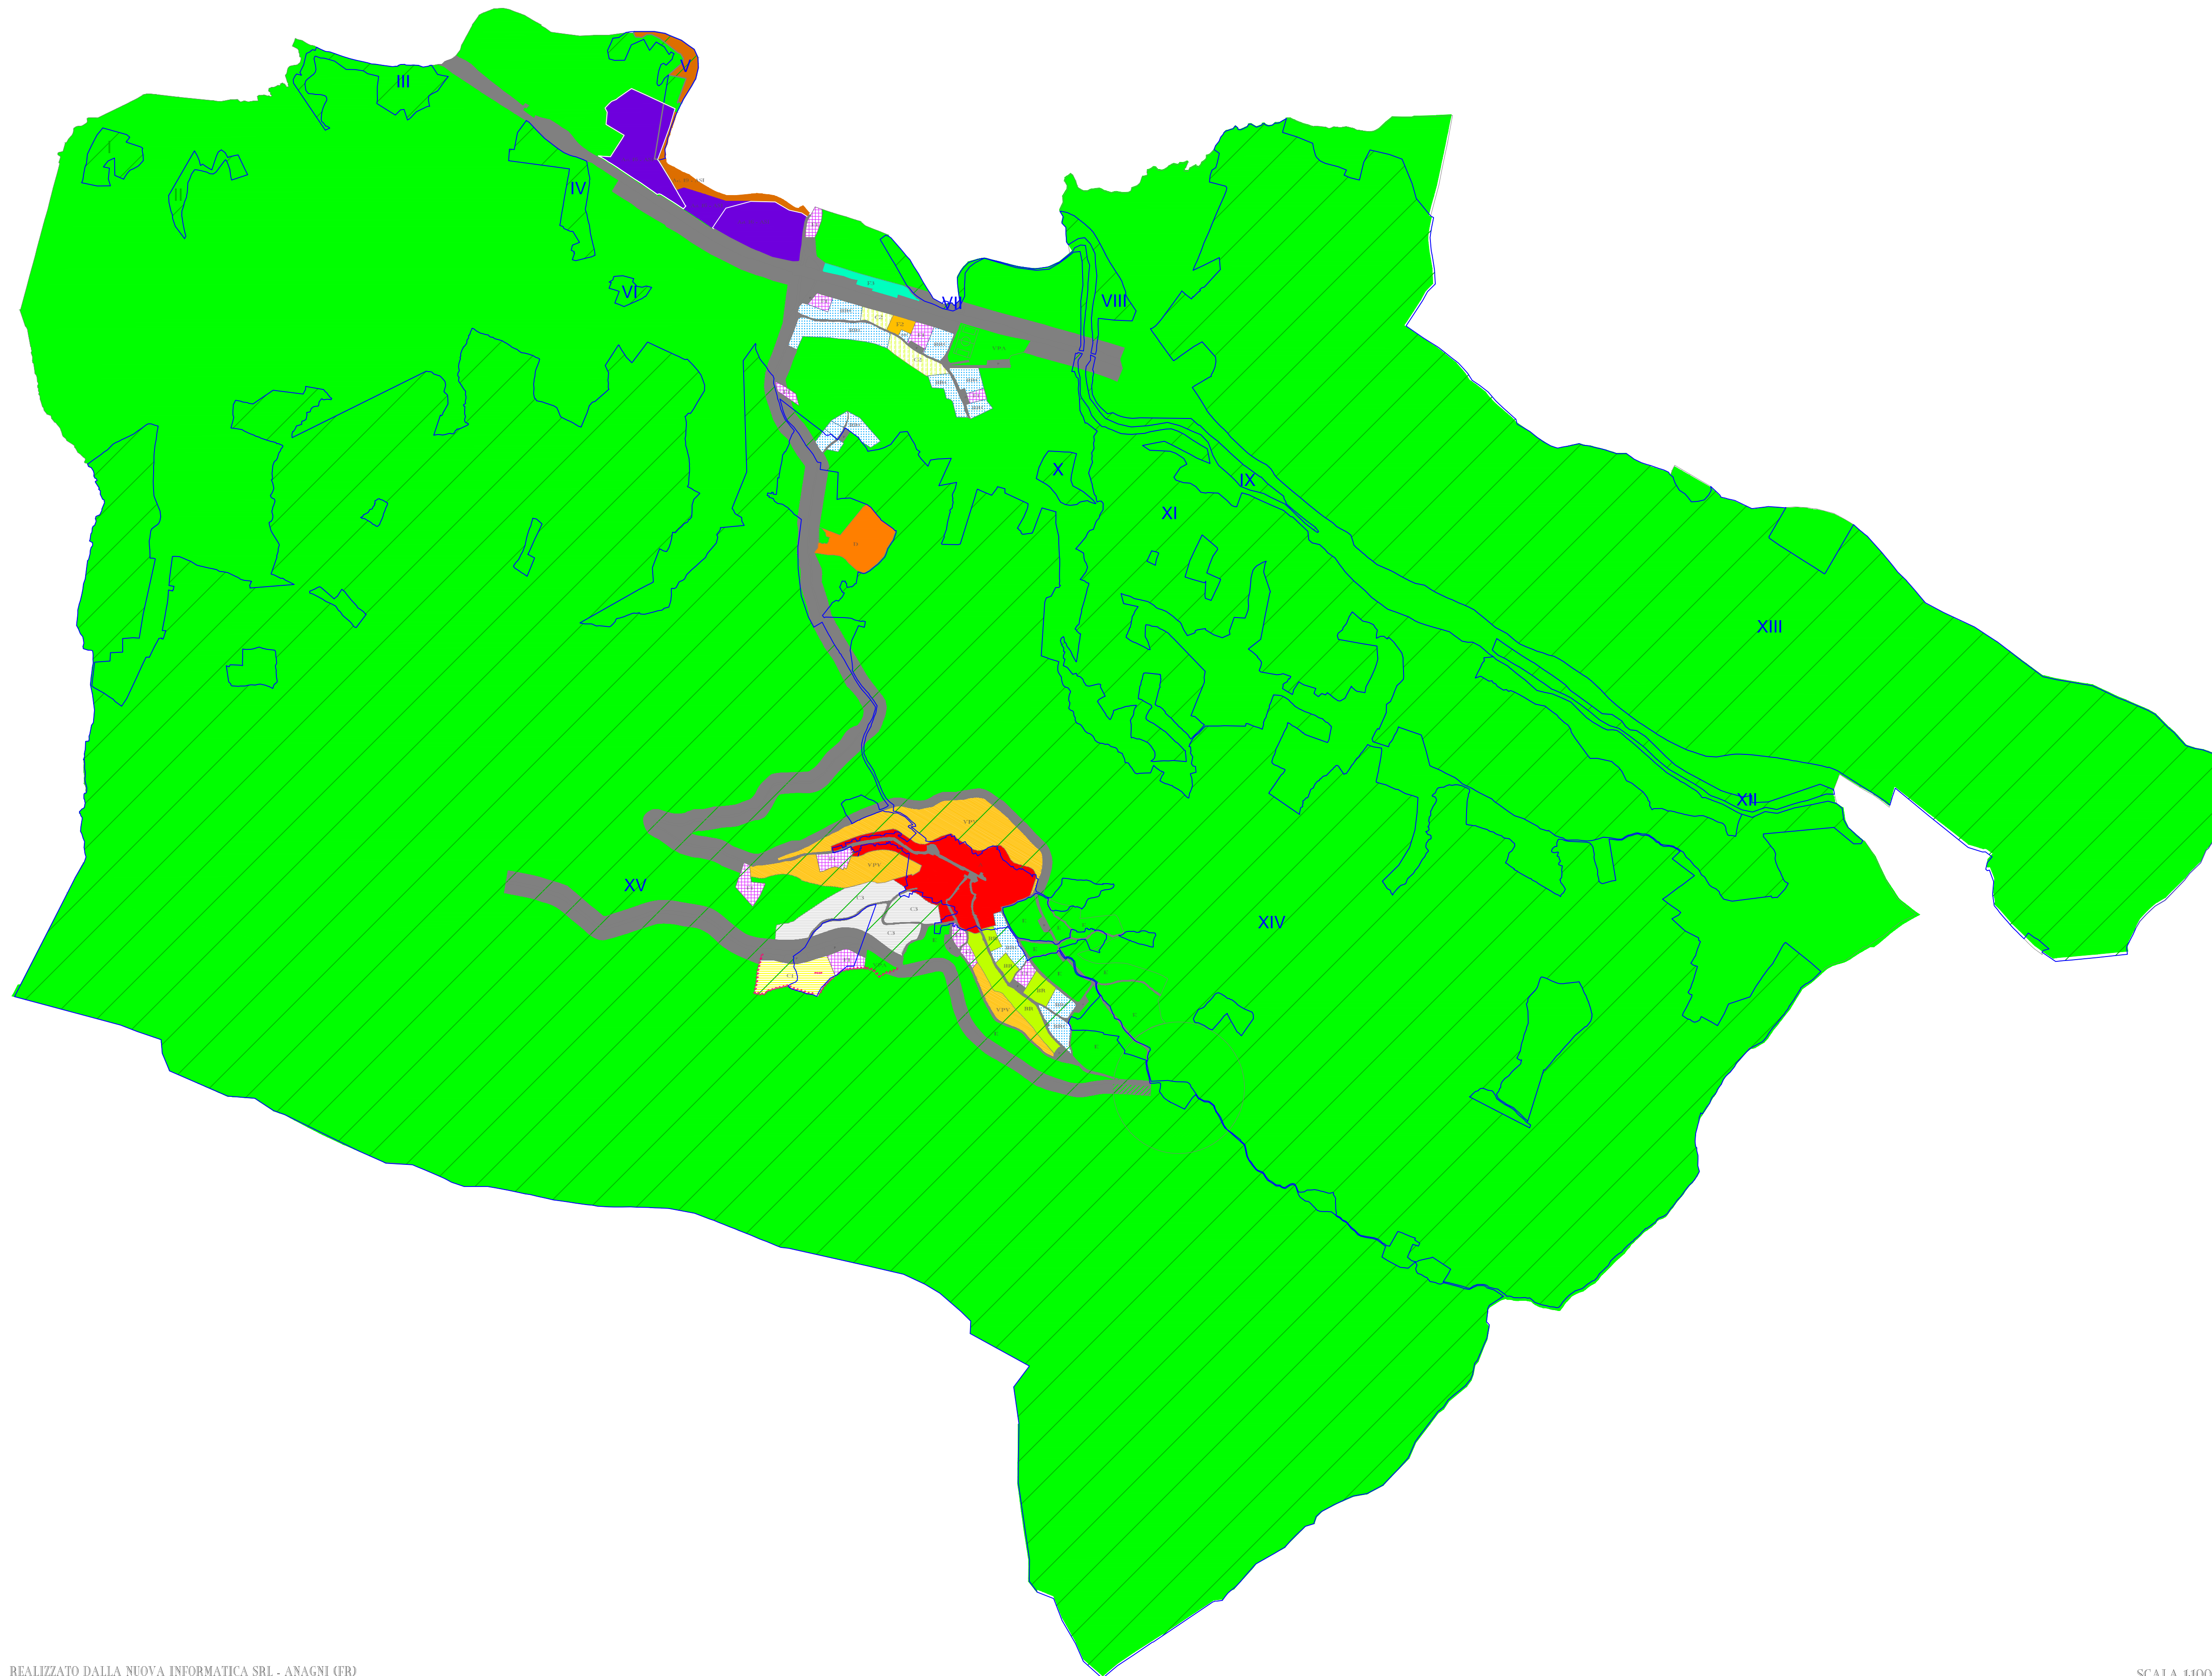

COMUNE DI SGURGOLA

PIANO REGOLATORE GENERALE

LEGENDA P.R.G.

- ZONA A - CENTRO STORICO
- ZONA B - RISTRUTTURAZIONE E COMPLETAMENTO
- ZONA B1 - RISTRUTTURAZIONE
- ZONA C1 - ESPANSIONE
- ZONA C2 - ESTENSIVA
- ZONA C3 - ESTENSIVA MEDIA
- ZONA D - INSEDIAMENTI PRODUTTIVI
- ZONA E1 - AGRICOLA
- ZONA F1 - SERVIZI COLLETTIVI
- ZONA F2 - SERVIZI PRIVATI DI USO PUBBLICO
- ZONA F3 - SERVIZI A DESTINAZIONE SPECIALE
- VERDE PRIVATO VINCOLATO
- VERDE PUBBLICO ATTIVIZZATO
- VINCOLO STRADALE E FERROVIARIO
- ZONA A DESTINAZIONE PRODUTTIVA
- VINCOLO IDROLOGICO
- LIMITE ZONA PRG